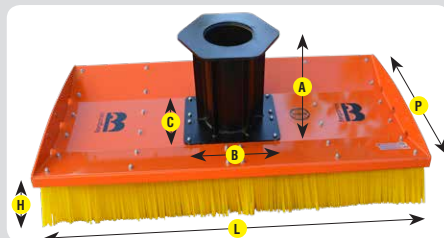

RECYCLING EQUIPMENT

**SEDI PER FORCHE
FORK SEATS**

misure internazionali 195x75 mm
international measures 195x75 mm

Mod. STANDARD

COD.	L mm	P mm	H mm	I mm
SC100APR	970	650	300	800
SC150APR	1500	1000	300	910
SC200APR	1900	1000	300	910
SC250APR	2400	1000	300	910
SC300APR	2900	1000	300	910
SC400APR	4030	1000	300	910

Mod. COMPACT

COD.	L mm	P mm	H mm	I mm
SC150ACPR	1500	500	300	910
SC200ACPR	1900	500	300	910
SC250ACPR	2400	500	300	910
SC300ACPR	2900	500	300	910

Mod. PLUS

COD.	L mm	P mm	H mm	I mm	A mm	B mm	C mm
SC200AEPR	1900	1000	300	910	605	1150	850
SC250AEPR	2400	1000	300	910	605	1150	850
SC300AEPR	2900	1000	300	910	605	1150	850

Mod. GRAB

COD.	L mm	P mm	H mm	A mm	B mm	C mm
SC200GRAB-APR	1900	1000	300	520	700	520
SC250GRAB-APR	2400	1000	300	520	700	520
SC300GRAB-APR	2900	1000	300	520	700	520

Mod. BULLDOZER

Bulldozer	Bull. Double	L mm	P mm	H mm	A mm	I mm
SC100ALPR	SC100ALPRDB	970	650	300	350	800
SC150ALPR	SC150ALPRDB	1500	1000	300	350	910
SC200ALPR	SC200ALPRDB	1900	1000	300	350	910
SC250ALPR	SC250ALPRDB	2400	1000	300	350	910
SC300ALPR	SC300ALPRDB	2900	1000	300	350	910
SC400ALPR	SC400ALPRDB	4030	1030	300	350	910