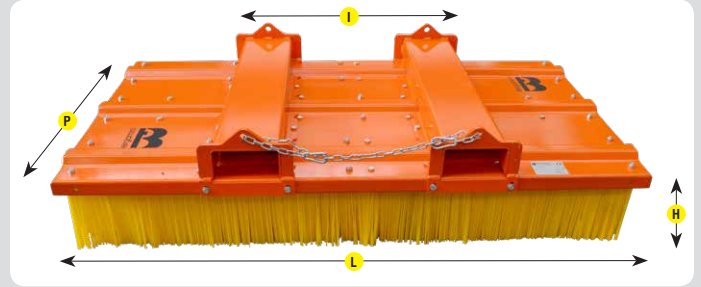

Vera escoba barredora industrial

Con cepillos en **polipropileno reforzado**
Vera es sinónimo de:
Calidad, Fiabilidad, Duración.
Para limpiar todas las superficies de residuos de materiales
inflamables (plástico, madera, papel, basura ecc.)
Cepillos intercambiables.

RECYCLING EQUIPMENT

**SEDI PER FORCHE
FORK SEATS**

misure internazionali 195x75 mm
international measures 195x75 mm

Mod. STANDARD

COD.	L mm	P mm	H mm	I mm
SC100APR	970	650	300	800
SC150APR	1500	1000	300	910
SC200APR	1900	1000	300	910
SC250APR	2400	1000	300	910
SC300APR	2900	1000	300	910
SC400APR	4030	1000	300	910