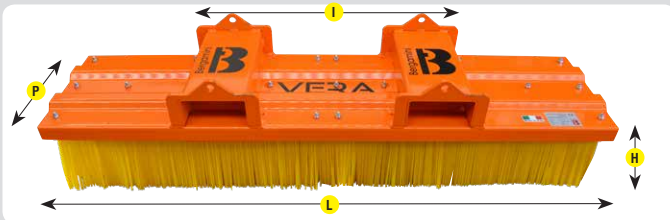

Vera escoba barredora industrial

Con cepillos en **polipropileno reforzado**
Vera es sinónimo de:
Calidad, Fiabilidad, Duración.
Para limpiar todas las superficies de residuos de materiales
inflamables (plástico, madera, papel, basura ecc.)
Cepillos intercambiables.

RECYCLING EQUIPMENT

**SEDI PER FORCHE
FORK SEATS**

misure internazionali 195x75 mm
international measures 195x75 mm

Mod. STANDARD

COD.	L mm	P mm	H mm	I mm
SC100APR	970	650	300	800
SC150APR	1500	1000	300	910
SC200APR	1900	1000	300	910
SC250APR	2400	1000	300	910
SC300APR	2900	1000	300	910
SC400APR	4030	1000	300	910

Mod. COMPACT

COD.	L mm	P mm	H mm	I mm
SC150ACPR	1500	500	300	910
SC200ACPR	1900	500	300	910
SC250ACPR	2400	500	300	910
SC300ACPR	2900	500	300	910

Mod. PLUS

COD.	L mm	P mm	H mm	I mm	A mm	B mm	C mm
SC200AEPR	1900	1000	300	910	605	1150	850
SC250AEPR	2400	1000	300	910	605	1150	850
SC300AEPR	2900	1000	300	910	605	1150	850